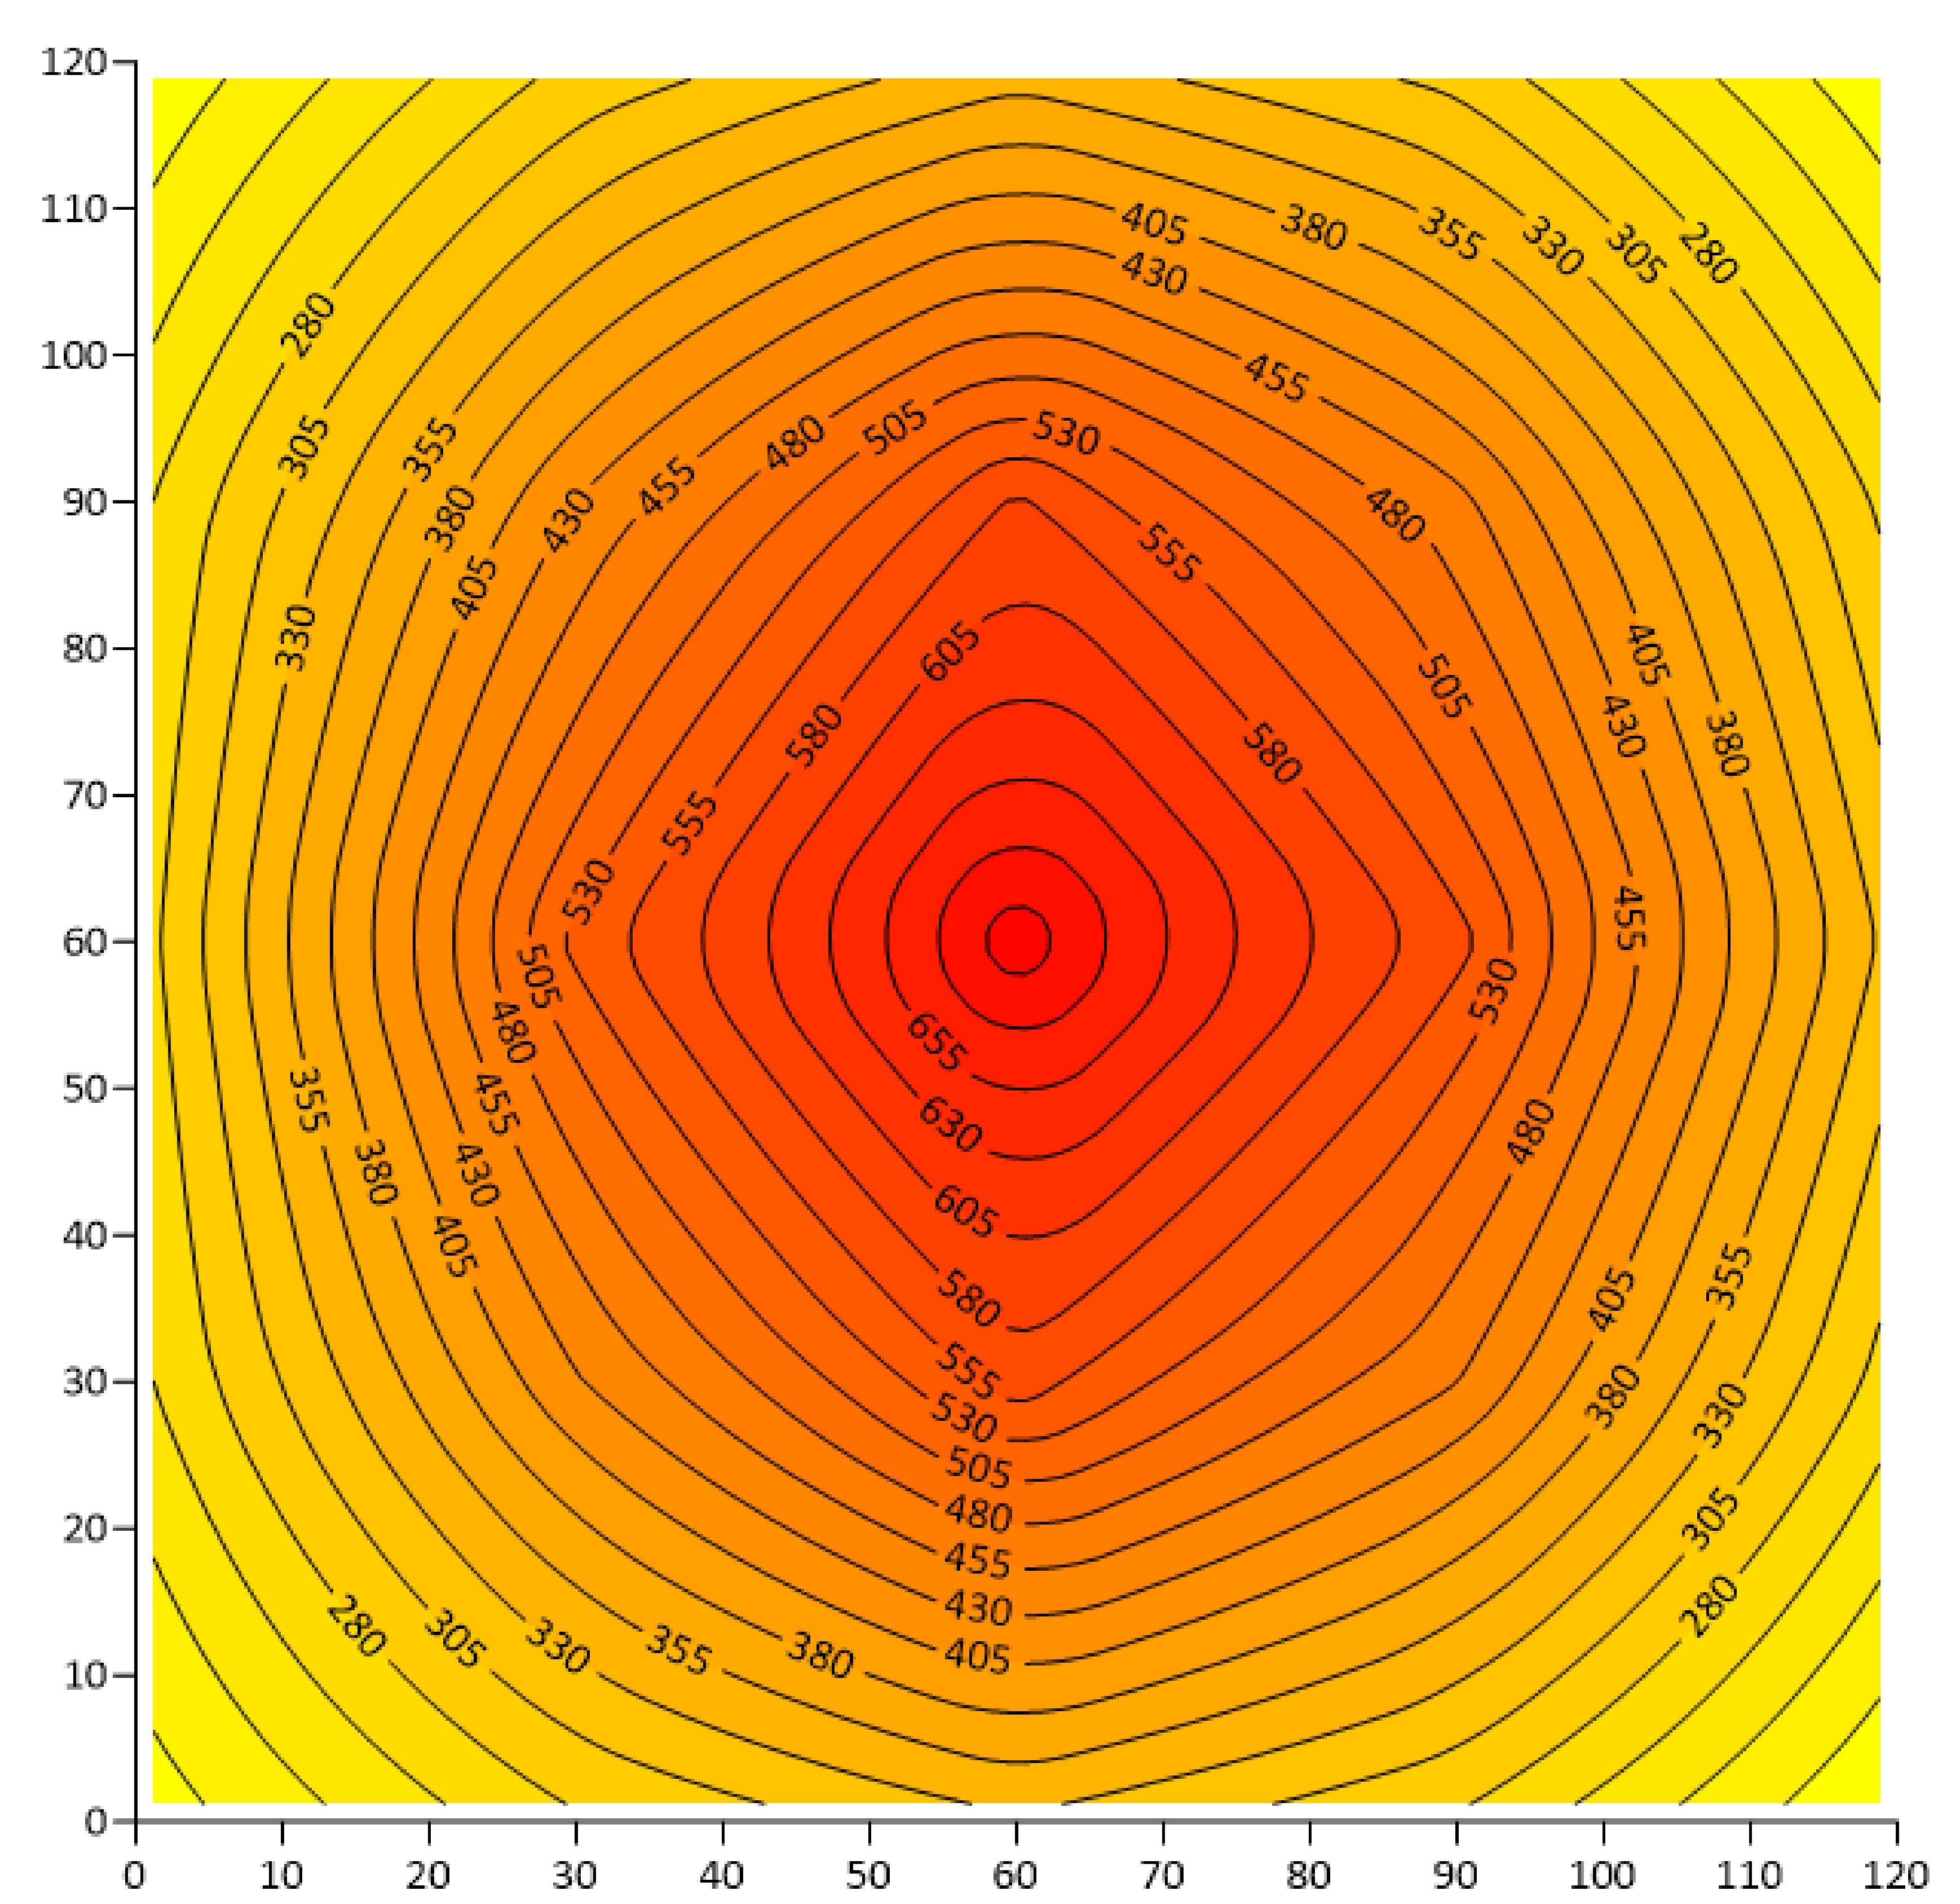

LED GROW LIGHT - PROGRAMMABLE SPECTRAL COMPOSITION

Composição Espectral de Luz Programável

Spectrogram

Full Spectrum Cool White
Branco Frio de Espectro Completo

Spectrogram

Full Spectrum Warm White
Branco Quente de Espectro Total

Spectrogram

Full Spectrum Cool White + UV
Espectro Completo Branco Frio + UV

Spectrogram

Full Spectrum Cool White + UV + IR
Espectro Total Branco Frio + UV + IR

Spectrogram

Full Spectrum Warm White + UV
Espectro Completo Branco Quente + UV

Spectrogram

Full Spectrum Warm White + UV + IR
Espectro Total Branco Quente + UV + IR

RADIATION INTENSITY

Intensidade da Radiação

Pro-240W DEEP BLUE a 0,5m

Pro-240W UV + IR a 0,5m

Pro-240W DEEP RED a 0,5m