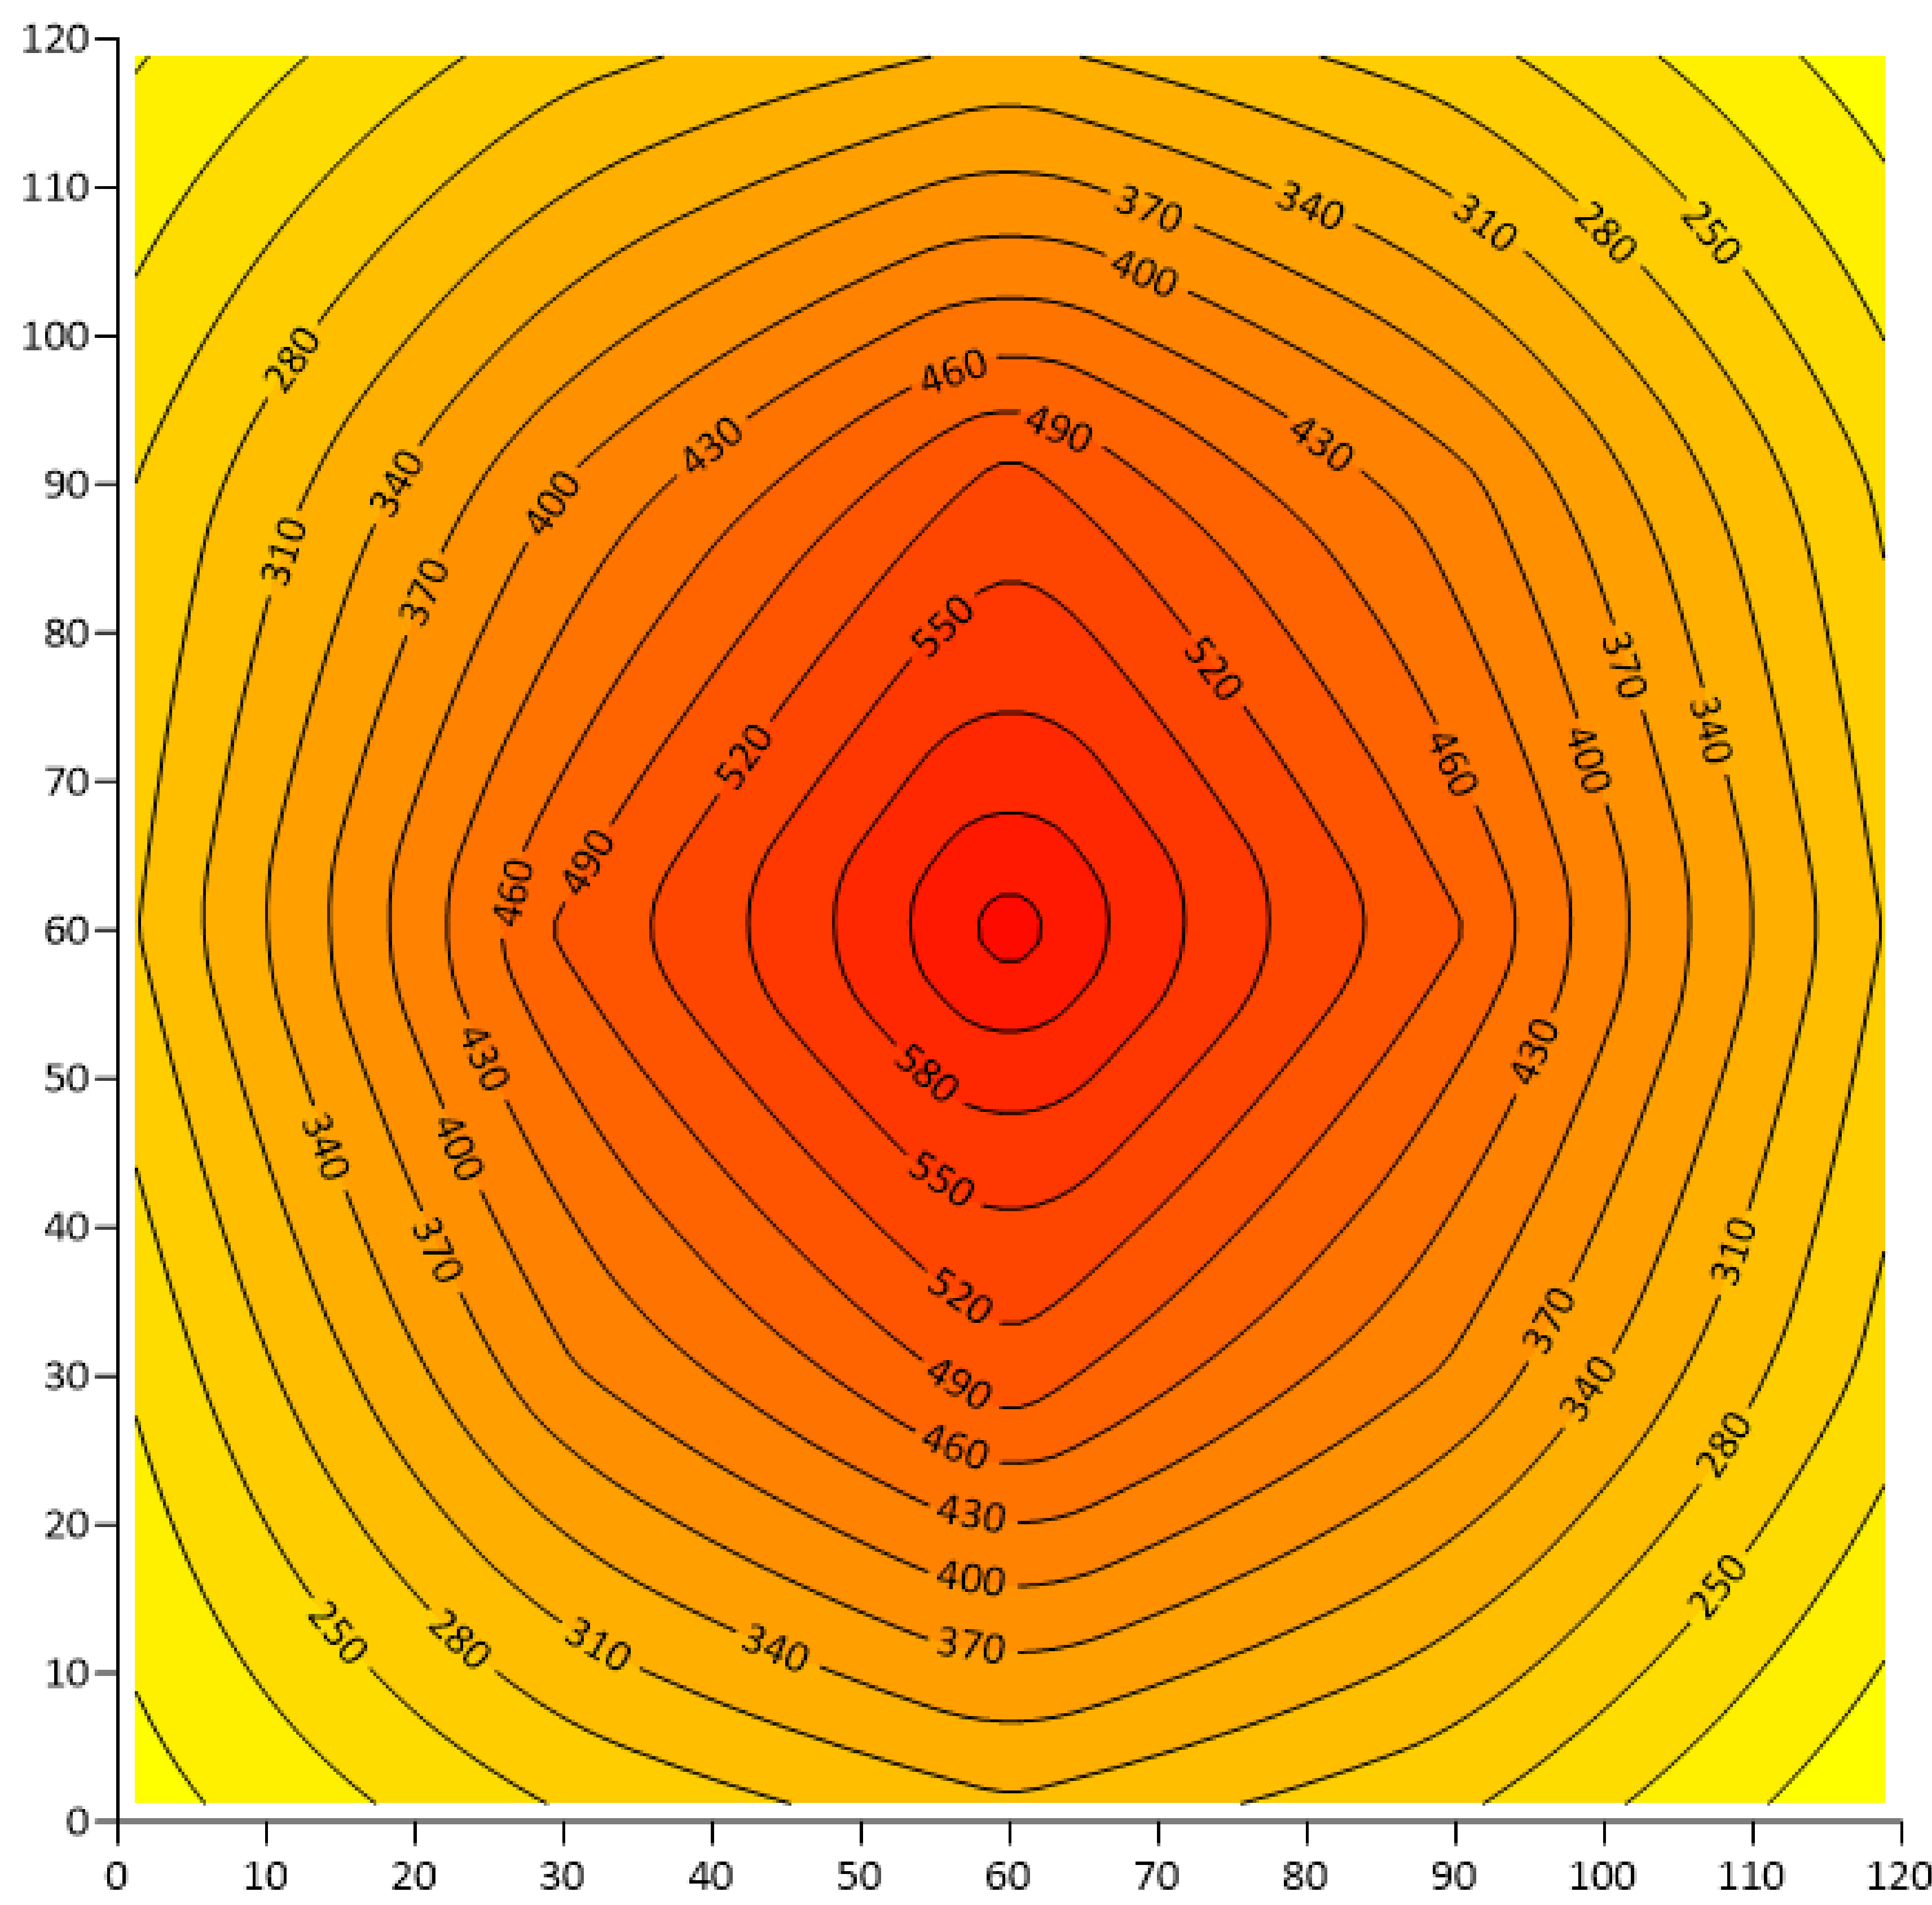

LED GROW LIGHT - PROGRAMMABLE SPECTRAL COMPOSITION

Composição Espectral de Luz Programável

Spectrogram

Full Spectrum Cool White
Branco Frio de Espectro Completo

Spectrogram

Full Spectrum Warm White
Branco Quente de Espectro Total

Spectrogram

Full Spectrum Cool White + UV
Espectro Completo Branco Frio + UV

Spectrogram

Full Spectrum Cool White + UV + IR
Espectro Total Branco Frio + UV + IR

Spectrogram

Full Spectrum Warm White + UV
Espectro Completo Branco Quente + UV

Spectrogram

Full Spectrum Warm White + UV + IR
Espectro Total Branco Quente + UV + IR

RADIATION INTENSITY

Intensidade da Radiação

Pro-240W DEEP BLUE a 0,5m

Pro-240W UV + IR a 0,5m

Pro-240W DEEP RED a 0,5m