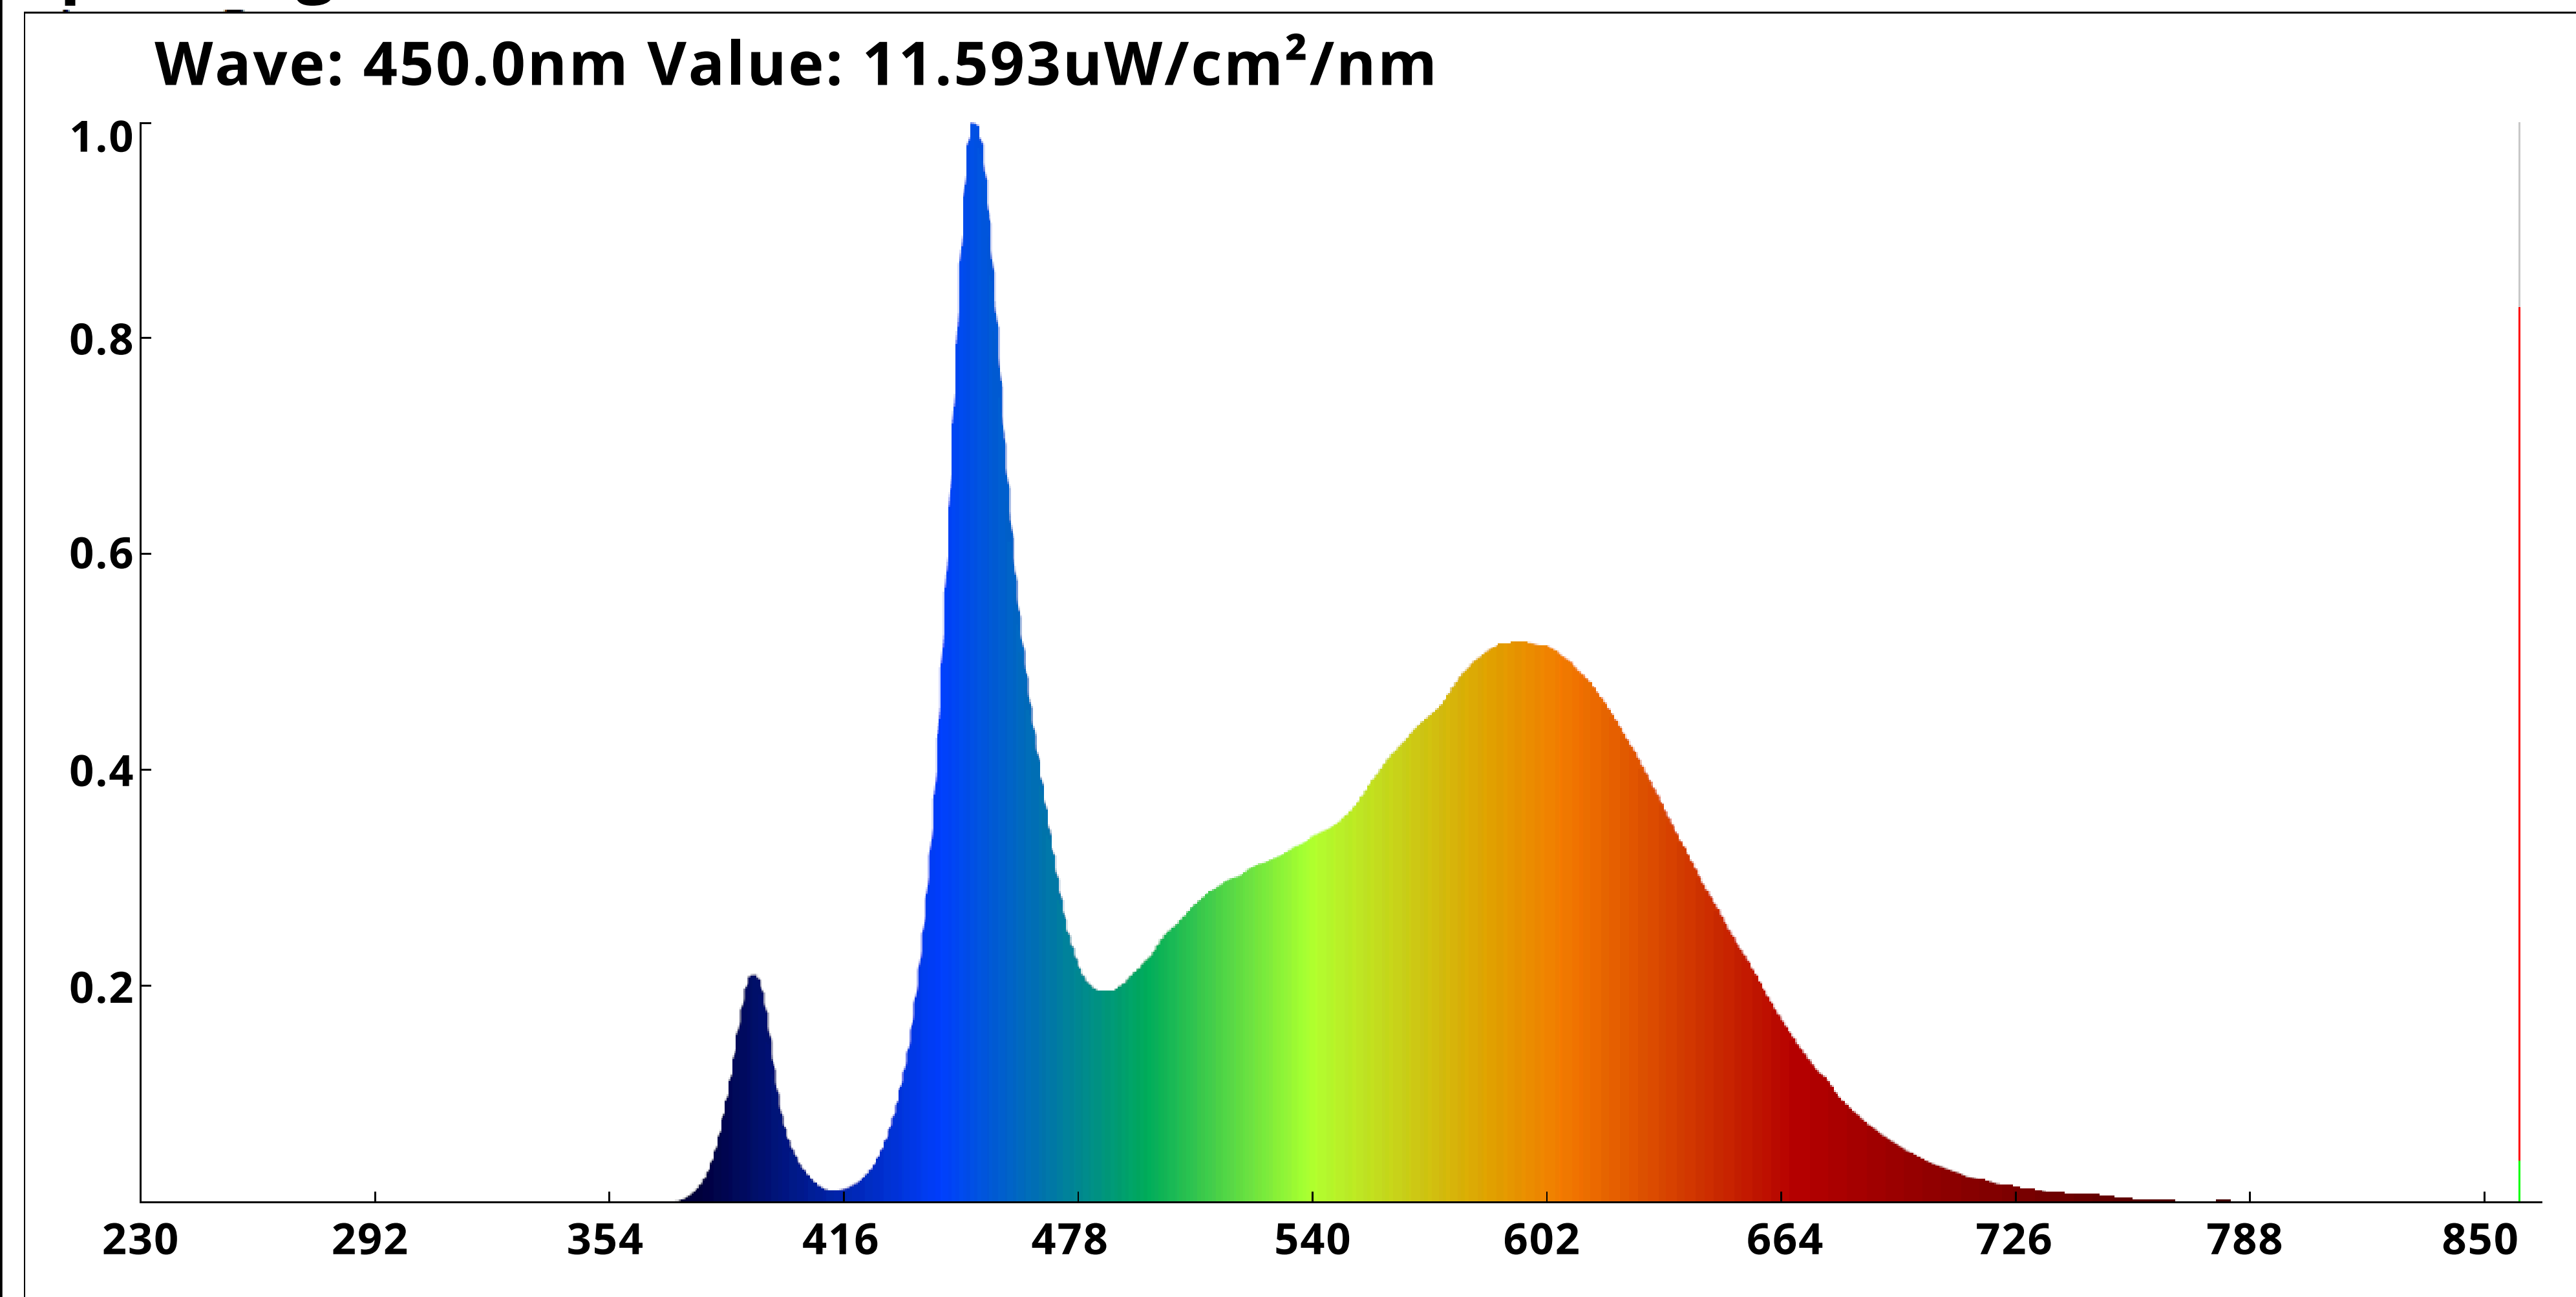

LED GROW LIGHT - PROGRAMMABLE SPECTRAL COMPOSITION

Composição Espectral de Luz Programável

Spectrogram

Full Spectrum Cool White
Branco Frio de Espectro Completo

Spectrogram

Full Spectrum Warm White
Branco Quente de Espectro Total

Spectrogram

Full Spectrum Cool White + UV
Espectro Completo Branco Frio + UV

Spectrogram

Full Spectrum Cool White + UV + IR
Espectro Total Branco Frio + UV + IR

Spectrogram

Full Spectrum Warm White + UV
Espectro Completo Branco Quente + UV

Spectrogram

Full Spectrum Warm White + UV + IR
Espectro Total Branco Quente + UV + IR

RADIATION INTENSITY

Intensidade da Radiação

Pro-240W DEEP BLUE a 0,5m

Pro-240W UV + IR a 0,5m

Pro-240W DEEP RED a 0,5m