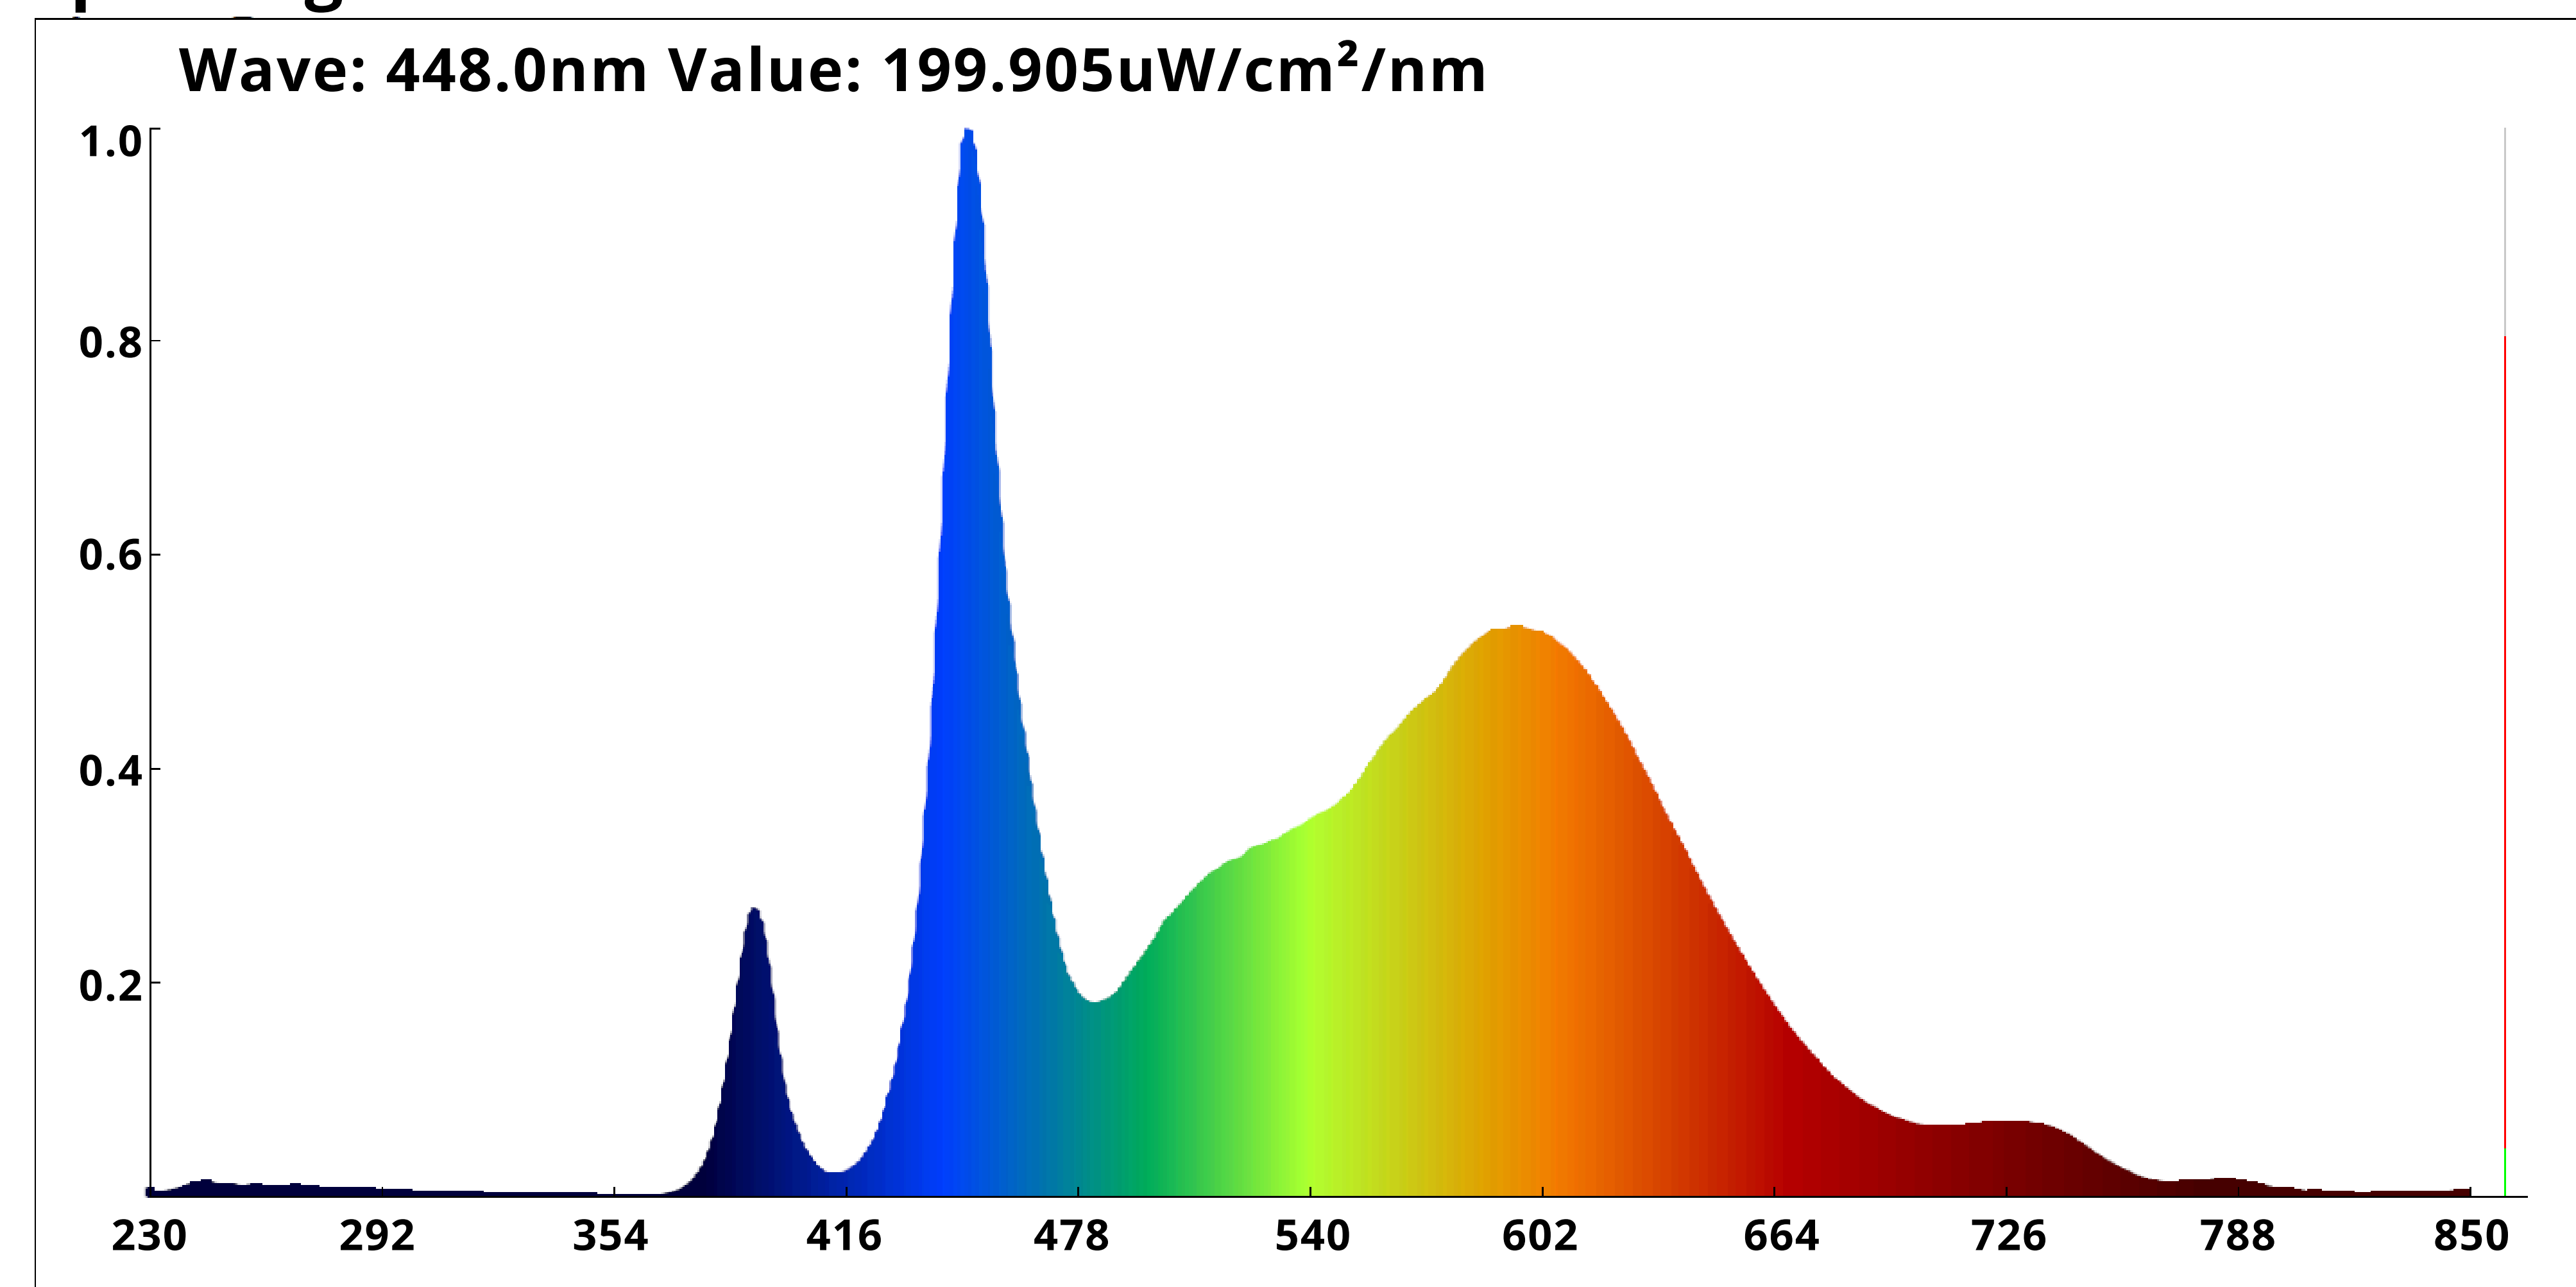

LED GROW LIGHT - PROGRAMMABLE SPECTRAL COMPOSITION

Composição Espectral de Luz Programável

Spectrogram

Full Spectrum Cool White
Branco Frio de Espectro Completo

Spectrogram

Full Spectrum Warm White
Branco Quente de Espectro Total

Spectrogram

Full Spectrum Cool White + UV
Espectro Completo Branco Frio + UV

Spectrogram

Full Spectrum Cool White + UV + IR
Espectro Total Branco Frio + UV + IR

Spectrogram

Full Spectrum Warm White + UV
Espectro Completo Branco Quente + UV

Spectrogram

Full Spectrum Warm White + UV + IR
Espectro Total Branco Quente + UV + IR

RADIATION INTENSITY

Intensidade da Radiação

Pro-240W DEEP BLUE a 0,5m

Pro-240W UV + IR a 0,5m

Pro-240W DEEP RED a 0,5m