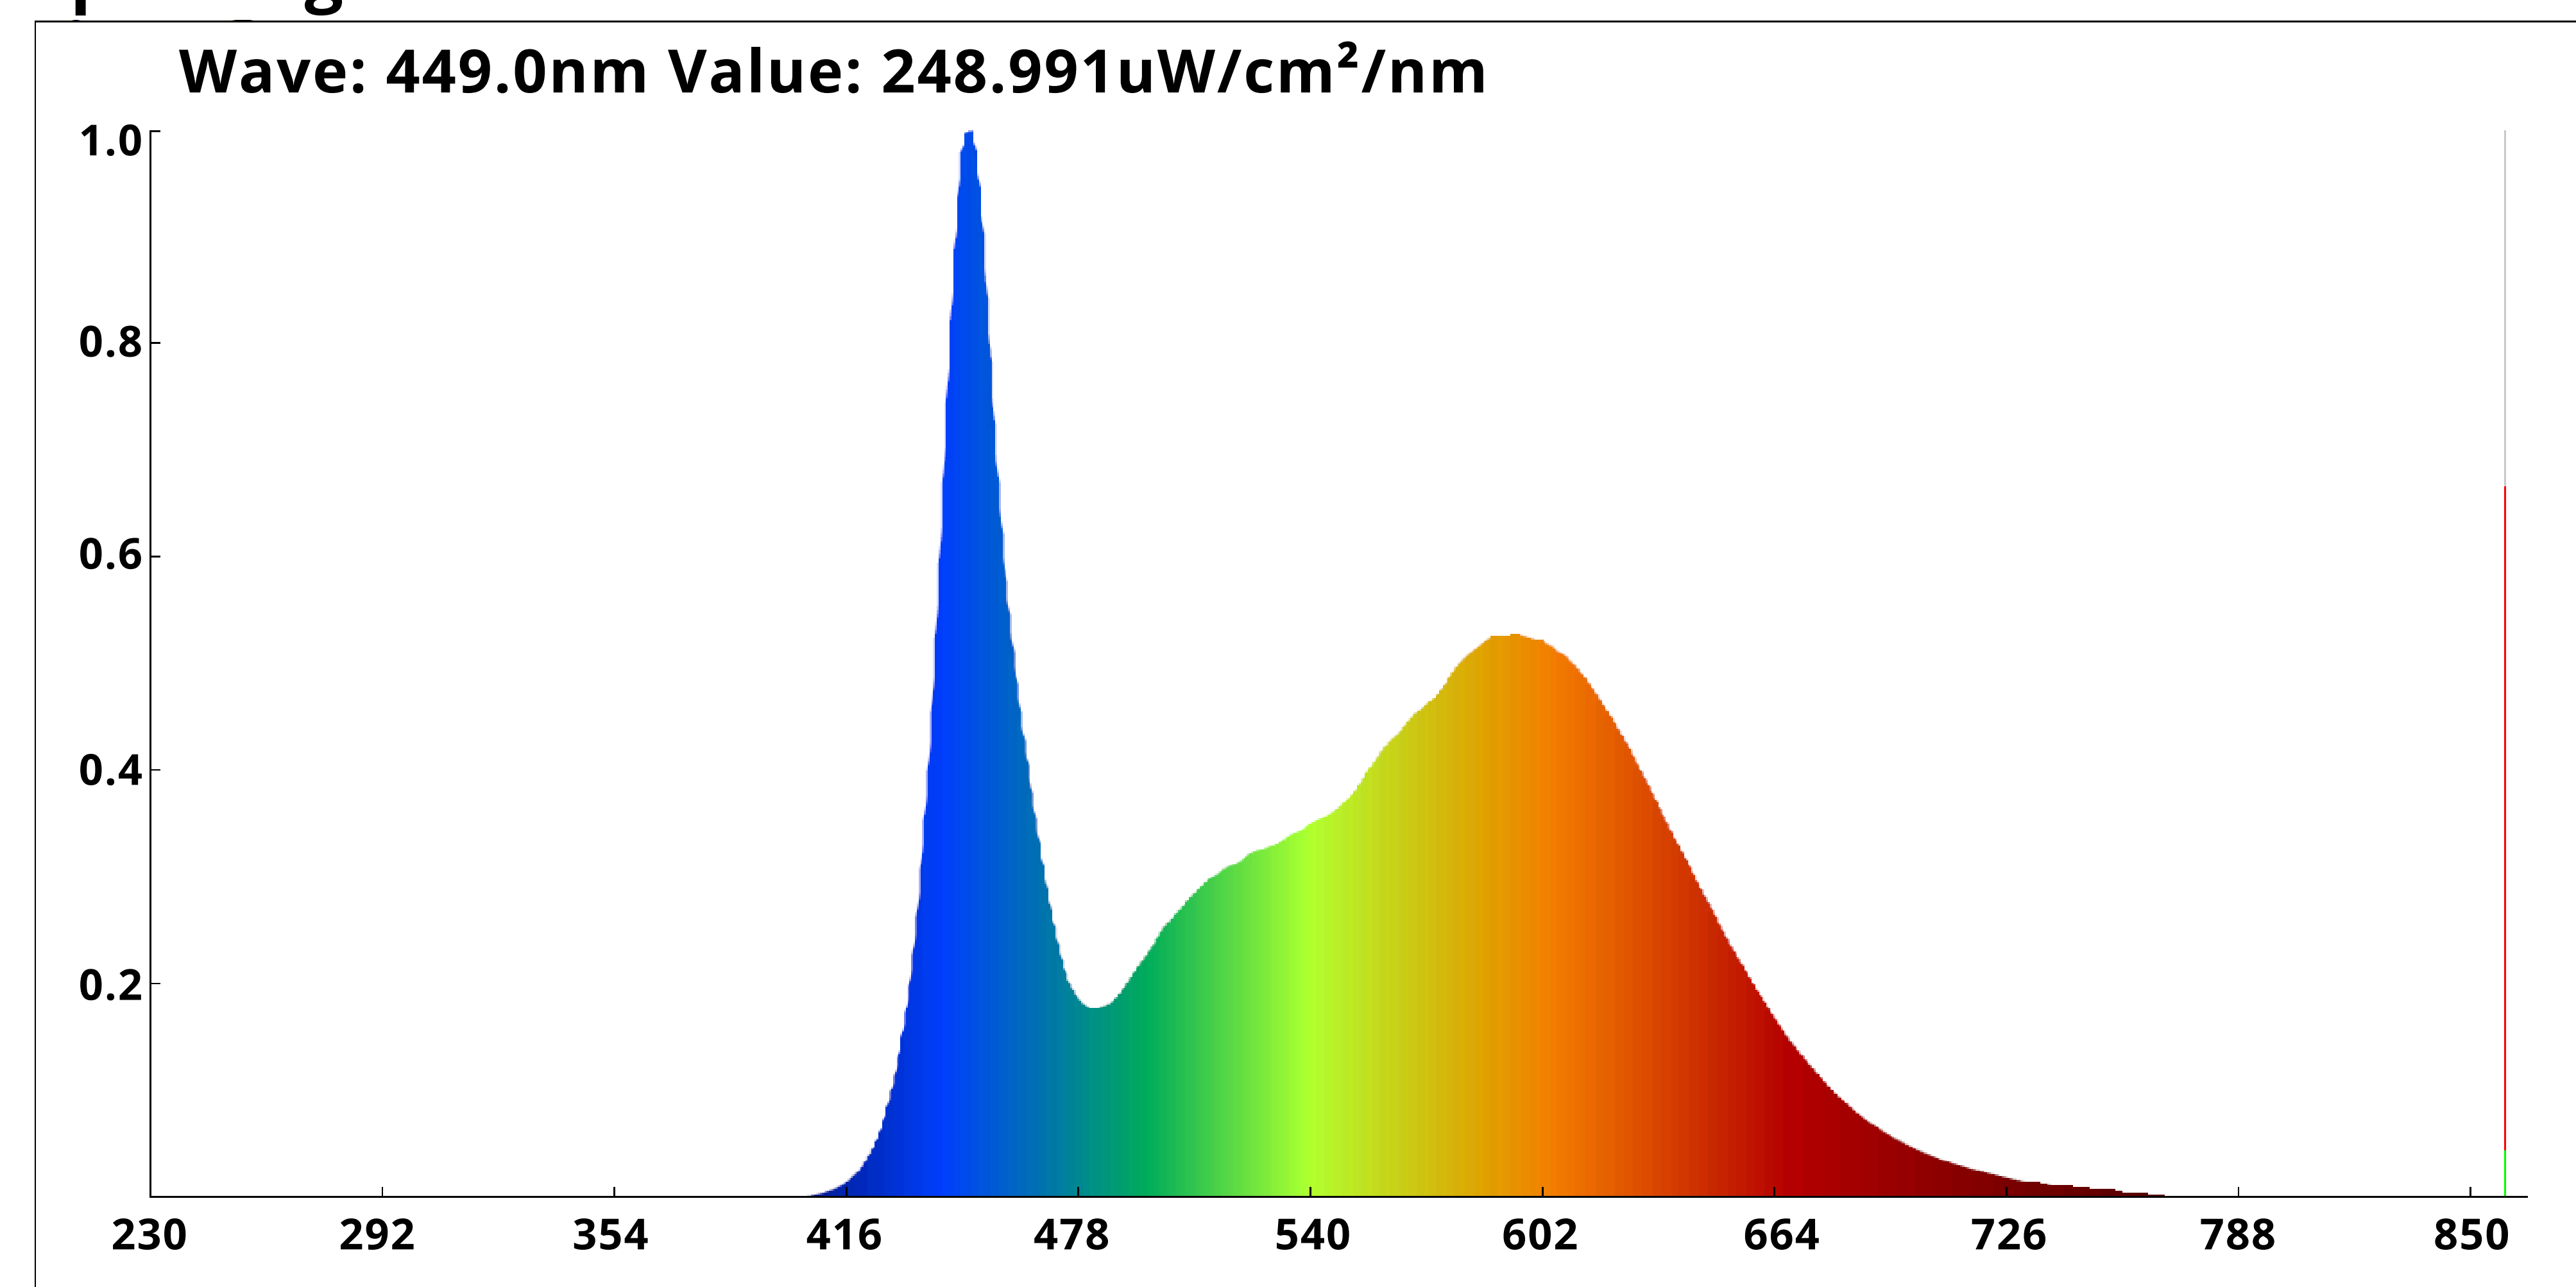

LED GROW LIGHT - PROGRAMMABLE SPECTRAL COMPOSITION

Composição Espectral de Luz Programável

Spectrogram

Full Spectrum Cool White
Branco Frio de Espectro Completo

Spectrogram

Full Spectrum Warm White
Branco Quente de Espectro Total

Spectrogram

Full Spectrum Cool White + UV
Espectro Completo Branco Frio + UV

Spectrogram

Full Spectrum Cool White + UV + IR
Espectro Total Branco Frio + UV + IR

Spectrogram

Full Spectrum Warm White + UV
Espectro Completo Branco Quente + UV

Spectrogram

Full Spectrum Warm White + UV + IR
Espectro Total Branco Quente + UV + IR

RADIATION INTENSITY

Intensidade da Radiação

Pro-240W DEEP BLUE a 0,5m

Pro-240W UV + IR a 0,5m

Pro-240W DEEP RED a 0,5m