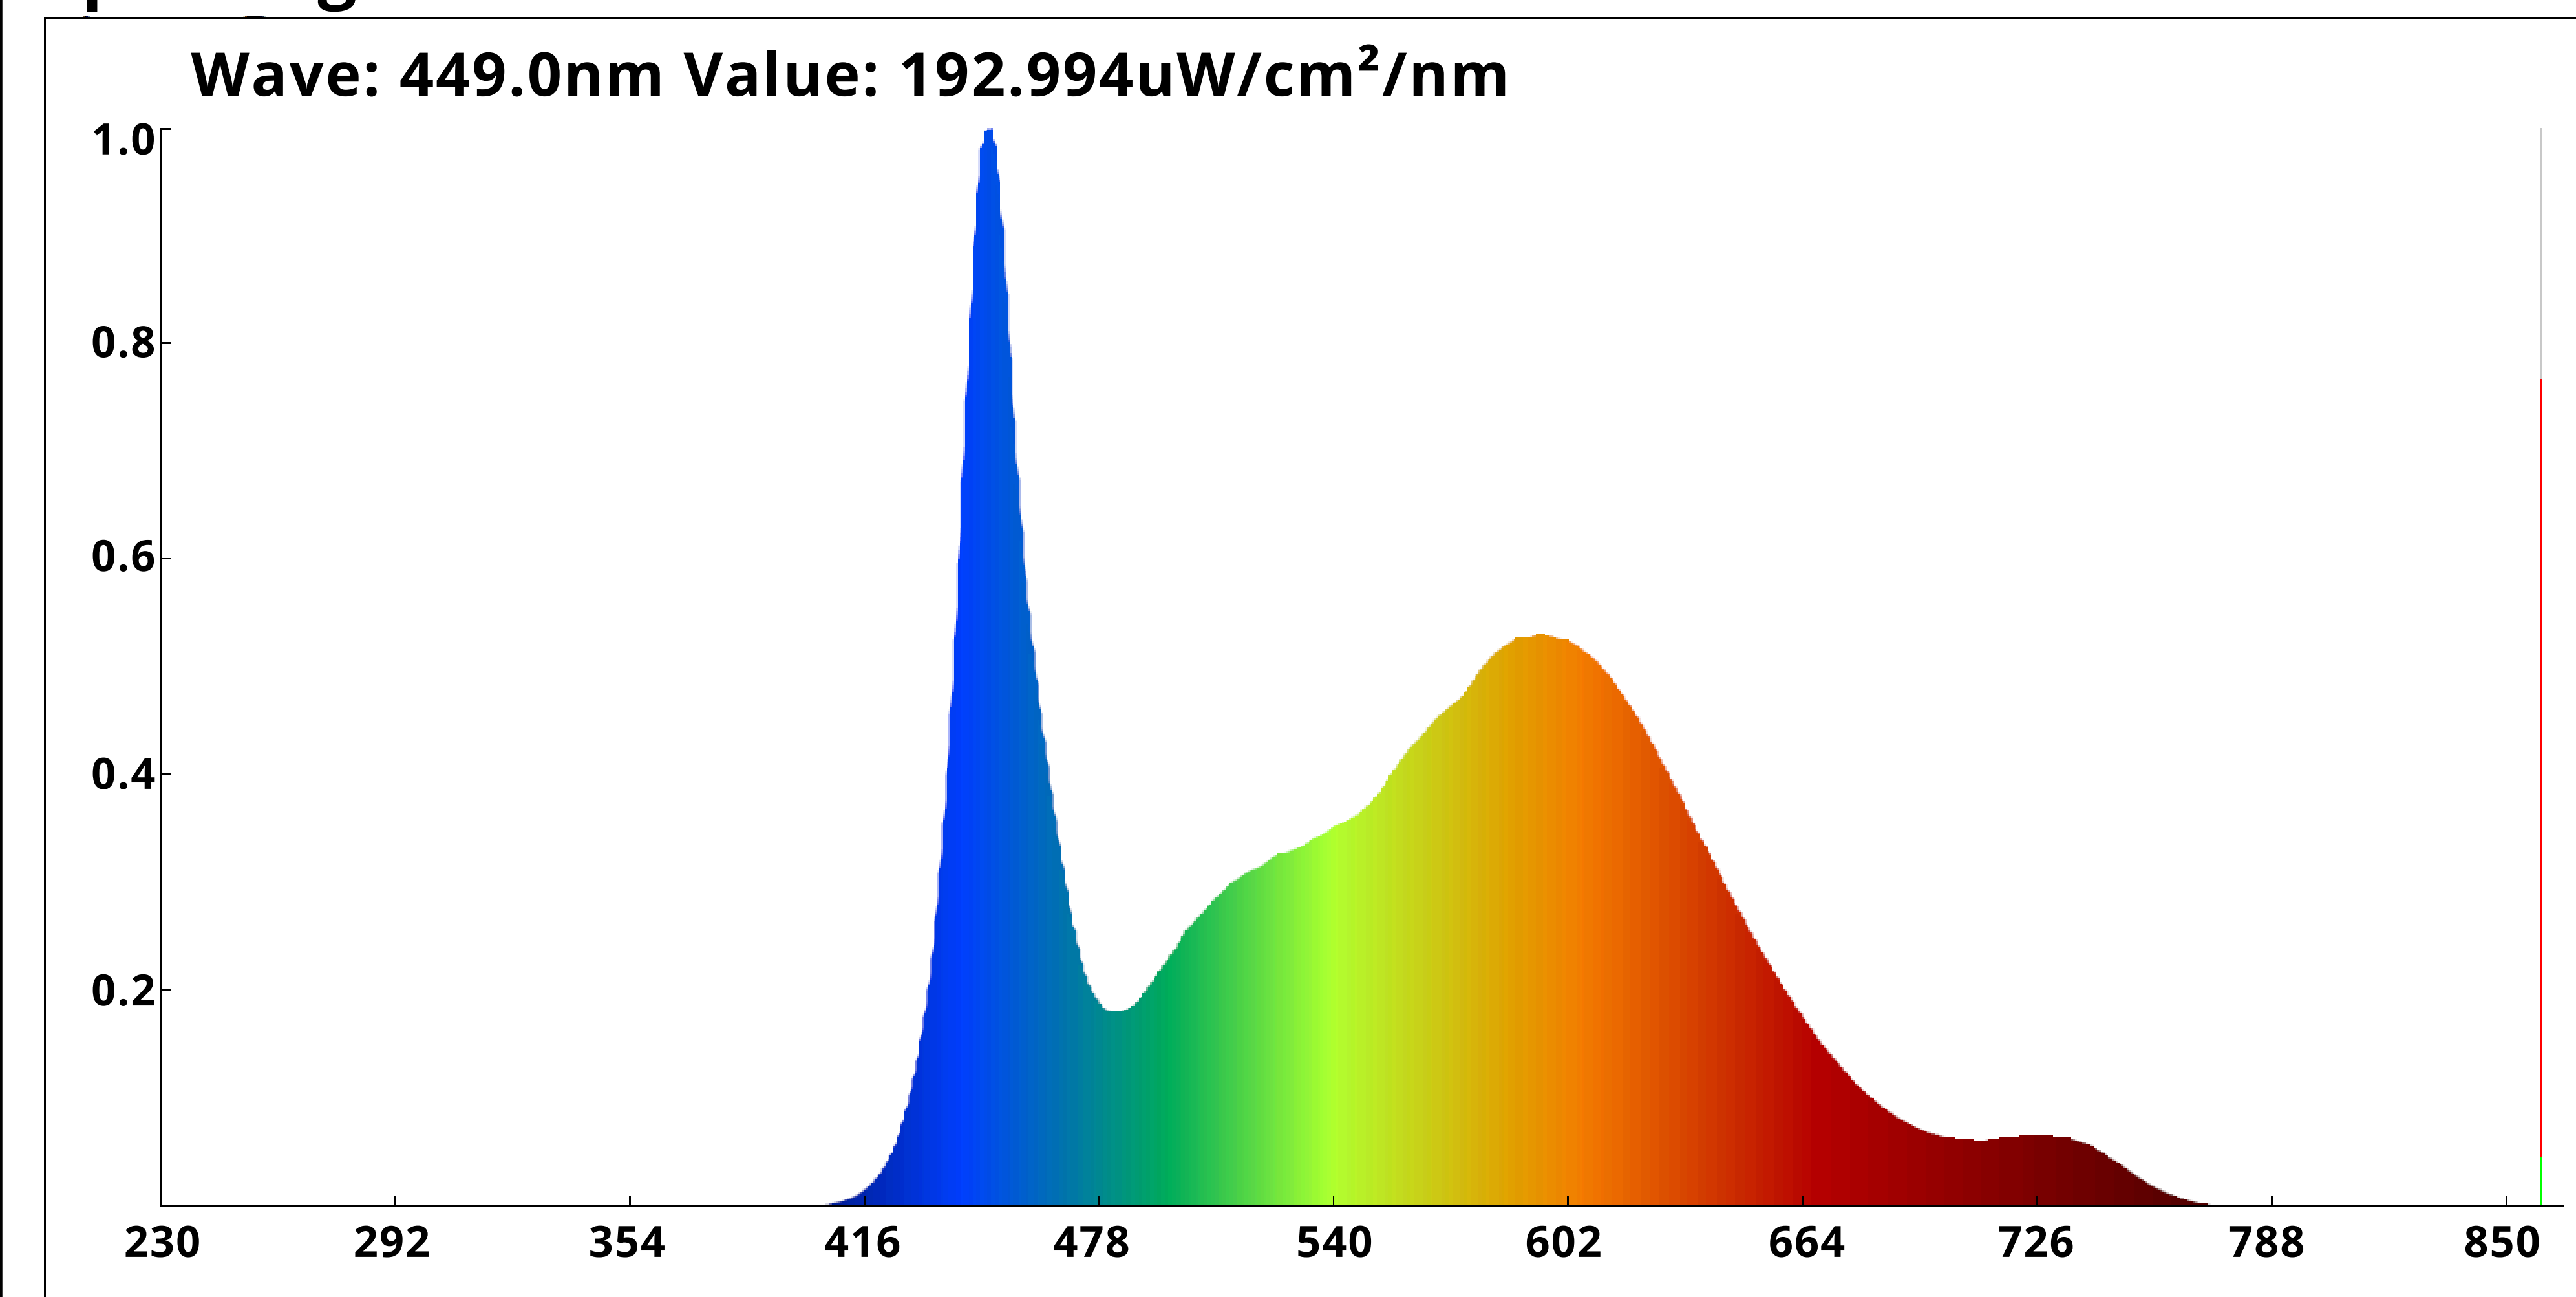

LED GROW LIGHT - PROGRAMMABLE SPECTRAL COMPOSITION

Composição Espectral de Luz Programável

Spectrogram

Full Spectrum Cool White
Branco Frio de Espectro Completo

Spectrogram

Full Spectrum Warm White
Branco Quente de Espectro Total

Spectrogram

Full Spectrum Cool White + UV
Espectro Completo Branco Frio + UV

Spectrogram

Full Spectrum Cool White + UV + IR
Espectro Total Branco Frio + UV + IR

Spectrogram

Full Spectrum Warm White + UV
Espectro Completo Branco Quente + UV

Spectrogram

Full Spectrum Warm White + UV + IR
Espectro Total Branco Quente + UV + IR

RADIATION INTENSITY

Intensidade da Radiação

Pro-240W DEEP BLUE a 0,5m

Pro-240W UV + IR a 0,5m

Pro-240W DEEP RED a 0,5m