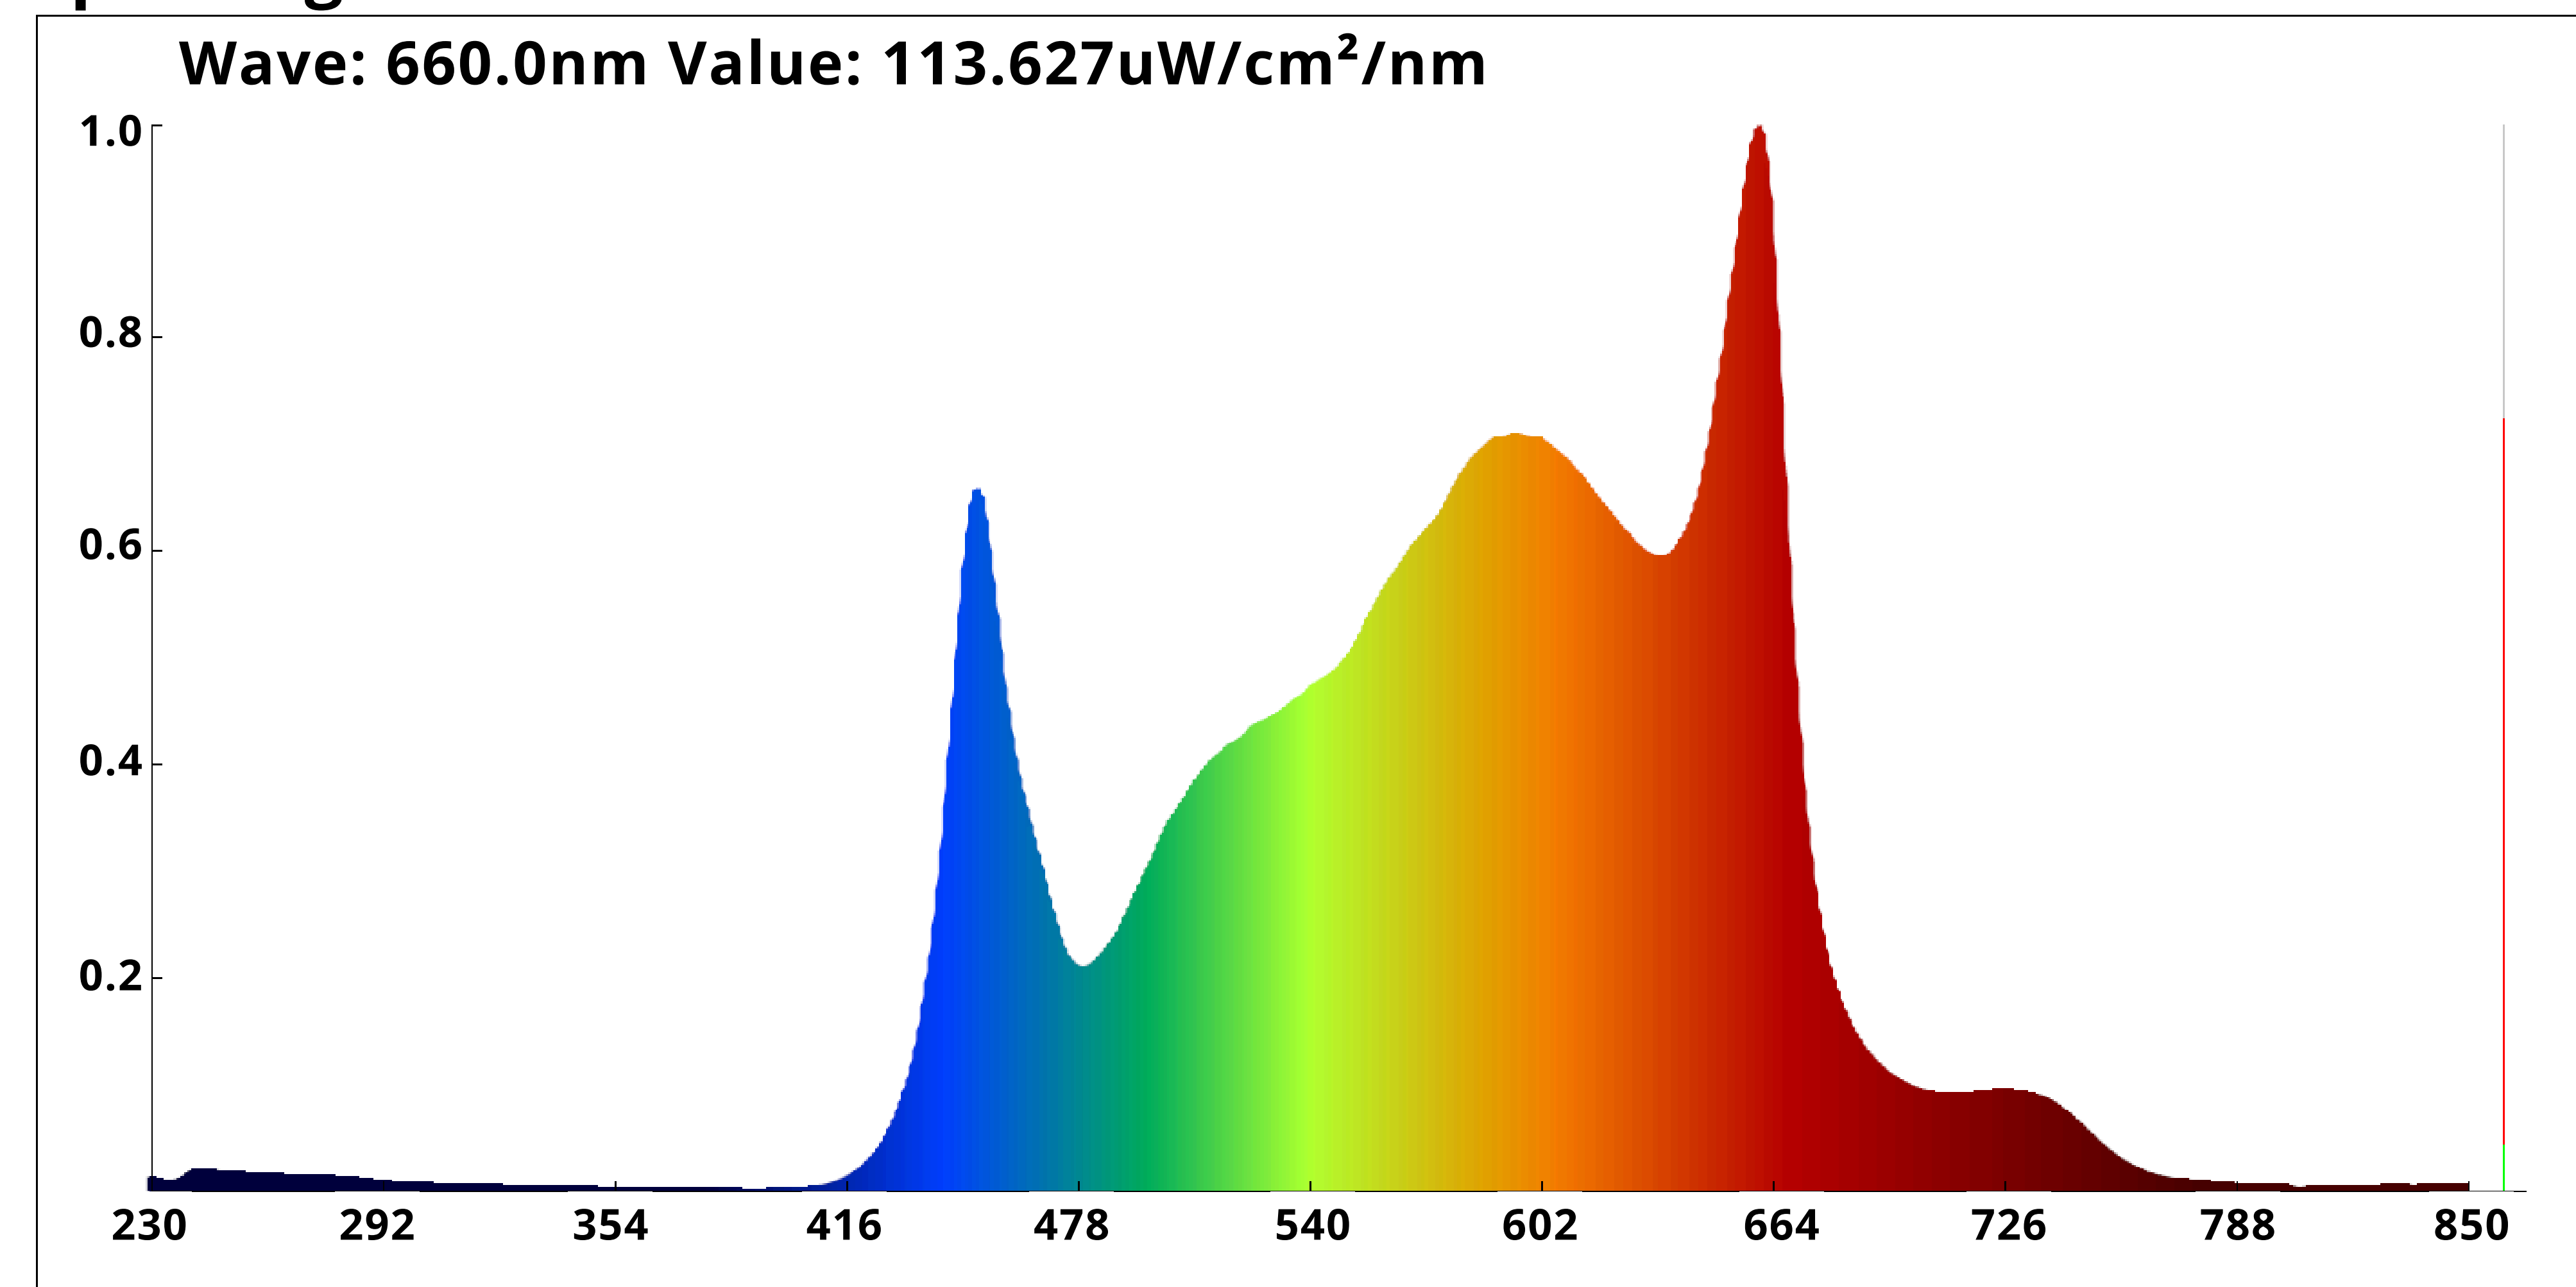

LED GROW LIGHT - PROGRAMMABLE SPECTRAL COMPOSITION

Composição Espectral de Luz Programável

Spectrogram

Full Spectrum Cool White
Branco Frio de Espectro Completo

Spectrogram

Full Spectrum Warm White
Branco Quente de Espectro Total

Spectrogram

Full Spectrum Cool White + UV
Espectro Completo Branco Frio + UV

Spectrogram

Full Spectrum Cool White + UV + IR
Espectro Total Branco Frio + UV + IR

Spectrogram

Full Spectrum Warm White + UV
Espectro Completo Branco Quente + UV

Spectrogram

Full Spectrum Warm White + UV + IR
Espectro Total Branco Quente + UV + IR

RADIATION INTENSITY

Intensidade da Radiação

Pro-240W DEEP BLUE a 0,5m

Pro-240W UV + IR a 0,5m

Pro-240W DEEP RED a 0,5m