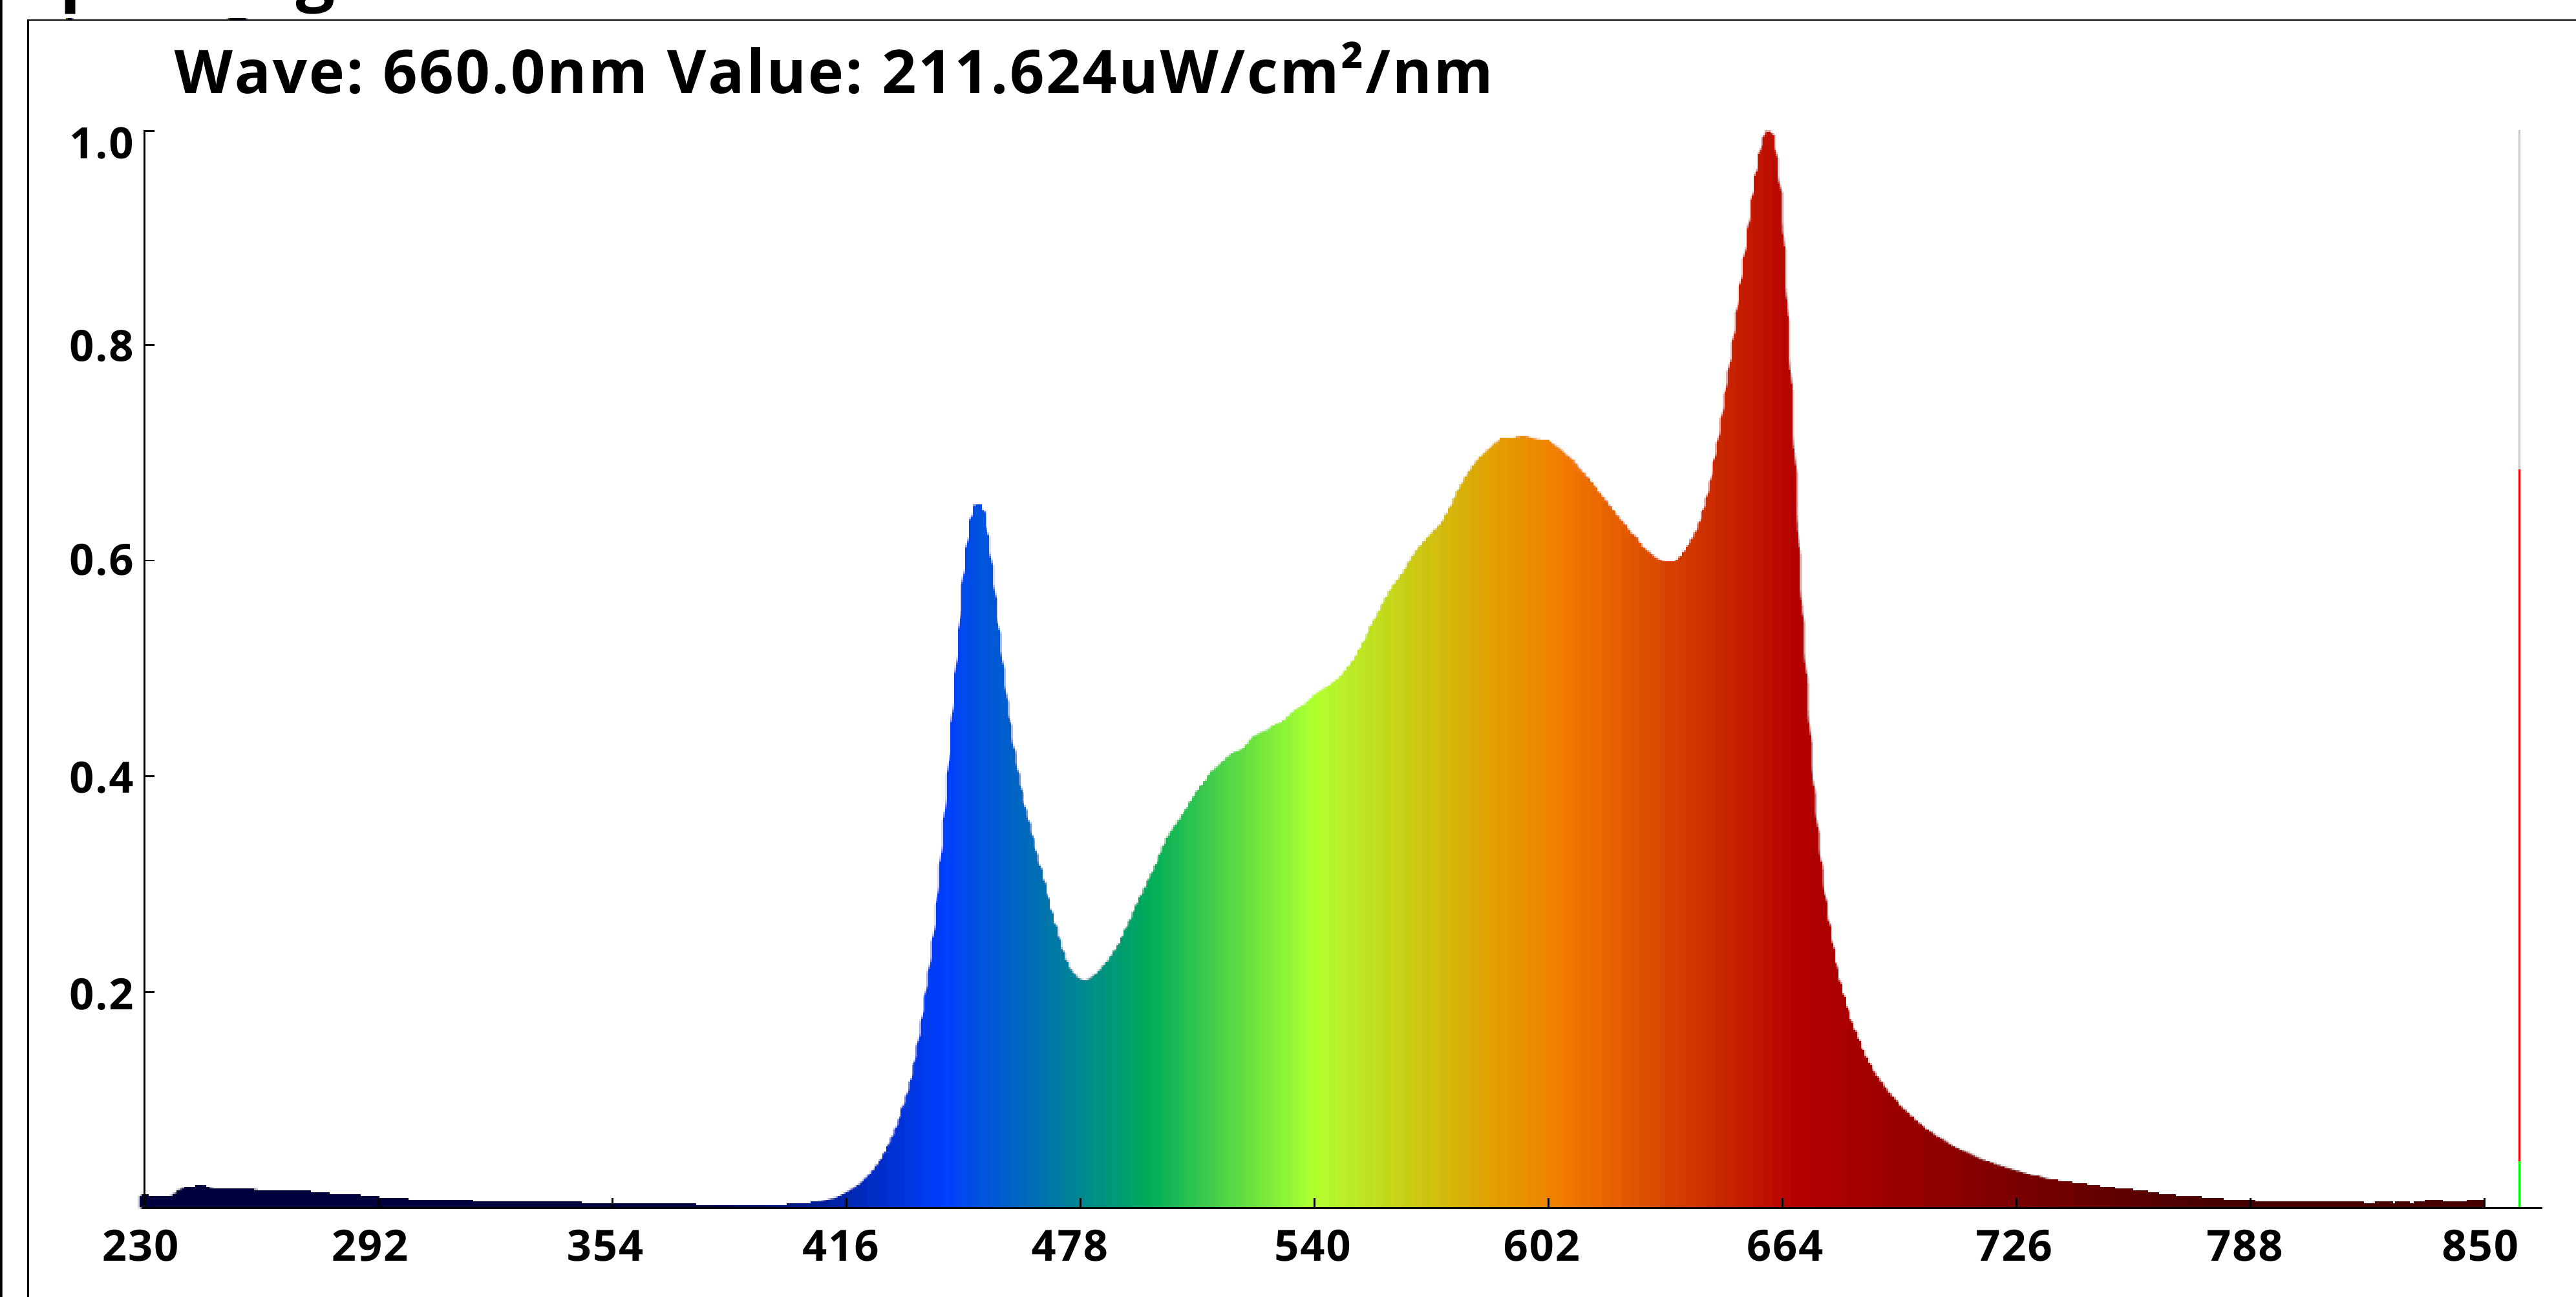

LED GROW LIGHT - PROGRAMMABLE SPECTRAL COMPOSITION

Composição Espectral de Luz Programável

Spectrogram

Full Spectrum Cool White
Branco Frio de Espectro Completo

Spectrogram

Full Spectrum Warm White
Branco Quente de Espectro Total

Spectrogram

Full Spectrum Cool White + UV
Espectro Completo Branco Frio + UV

Spectrogram

Full Spectrum Cool White + UV + IR
Espectro Total Branco Frio + UV + IR

Spectrogram

Full Spectrum Warm White + UV
Espectro Completo Branco Quente + UV

Spectrogram

Full Spectrum Warm White + UV + IR
Espectro Total Branco Quente + UV + IR

RADIATION INTENSITY

Intensidade da Radiação

Pro-240W DEEP BLUE a 0,5m

Pro-240W UV + IR a 0,5m

Pro-240W DEEP RED a 0,5m